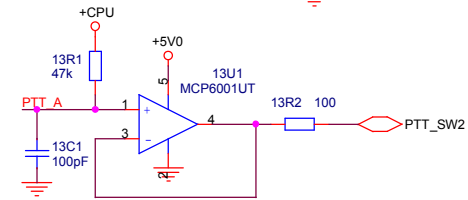

ACC
CSK-M50-08 ?

ERA-3SM (86, 23dB, 3.4V)
ERA-2SM (86, 16dB, 3.4V)
MSA-0286 (86, 12dB, 5V)
GALI-1 (SOT-89)

2.7 mHz

5.0 mHz

7.7 mHz

14.5 mHz

28.8 mHz

130 mHz