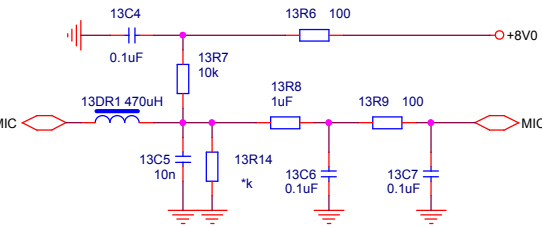

ACC
CSK-M50-08 ?

ERA-3SM (86, 23dB, 3.4V)
ERA-2SM (86, 16dB, 3.4V)
MSA-0286 (86, 12dB, 5V)
GALI-1 (SOT-89)

2.7 mHz

5.0 mHz

7.7 mHz

14.5 mHz

28.8 mHz

130 mHz