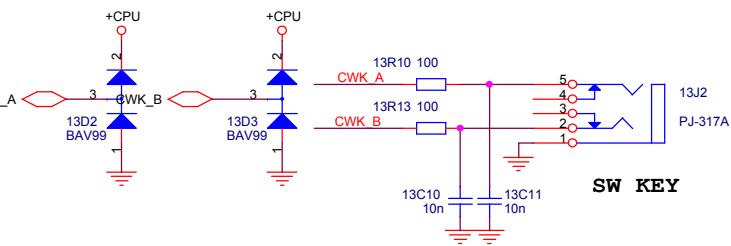

ACC
CSK-M50-08 ?

ERA-3SM (86, 23dB, 3.4V)
ERA-2SM (86, 16dB, 3.4V)
MSA-0286 (86, 12dB, 5V)
GALI-1 (SOT-89)

2.7 mHz

5.0 mHz

7.7 mHz

14.5 mHz

28.8 mHz

130 mHz