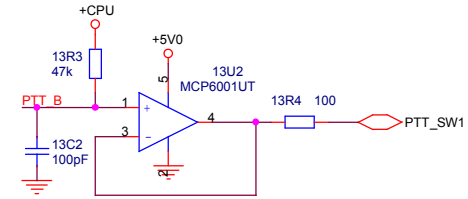

ACC
CSK-M50-08 ?

ERA-3SM (86, 23dB, 3.4V)
ERA-2SM (86, 16dB, 3.4V)
MSA-0286 (86, 12dB, 5V)
GALI-1 (SOT-89)

2.7 mHz

5.0 mHz

7.7 mHz

14.5 mHz

28.8 mHz

130 mHz