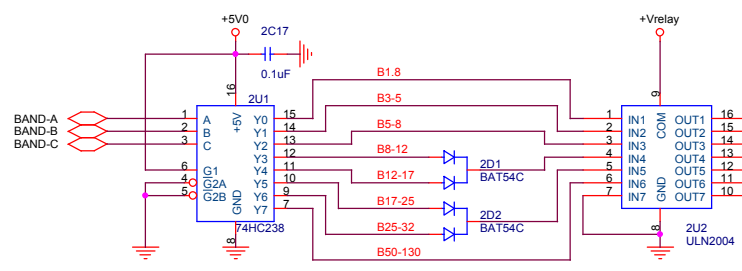

ACC
CSK-M50-08 ?

ERA-3SM (86, 23dB, 3.4V)
ERA-2SM (86, 16dB, 3.4V)
MSA-0286 (86, 12dB, 5V)
GALI-1 (SOT-89)

2.7 mHz

5.0 mHz

7.7 mHz

14.5 mHz

28.8 mHz

130 mHz