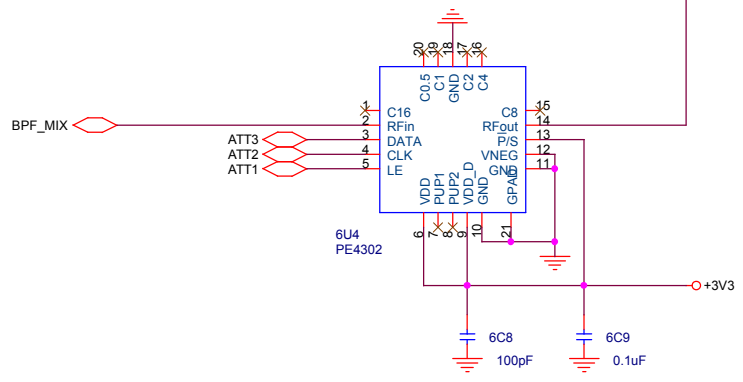

ACC
CSK-M50-08 ?

ERA-3SM (86, 23dB, 3.4V)
ERA-2SM (86, 16dB, 3.4V)
MSA-0286 (86, 12dB, 5V)
GALI-1 (SOT-89)

2.7 mHz

5.0 mHz

7.7 mHz

14.5 mHz

28.8 mHz

130 mHz