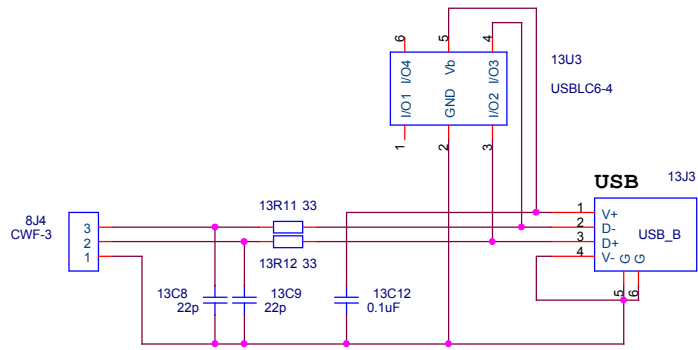

ACC
CSK-M50-08 ?

ERA-3SM (86, 23dB, 3.4V)
ERA-2SM (86, 16dB, 3.4V)
MSA-0286 (86, 12dB, 5V)
GALI-1 (SOT-89)

2.7 mHz

5.0 mHz

7.7 mHz

14.5 mHz

28.8 mHz

130 mHz