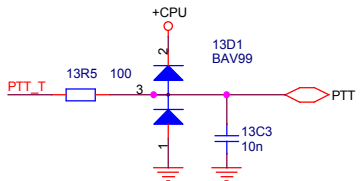

ACC
CSK-M50-08 ?

ERA-3SM (86, 23dB, 3.4V)
ERA-2SM (86, 16dB, 3.4V)
MSA-0286 (86, 12dB, 5V)
GALI-1 (SOT-89)

2.7 mHz

5.0 mHz

7.7 mHz

14.5 mHz

28.8 mHz

130 mHz